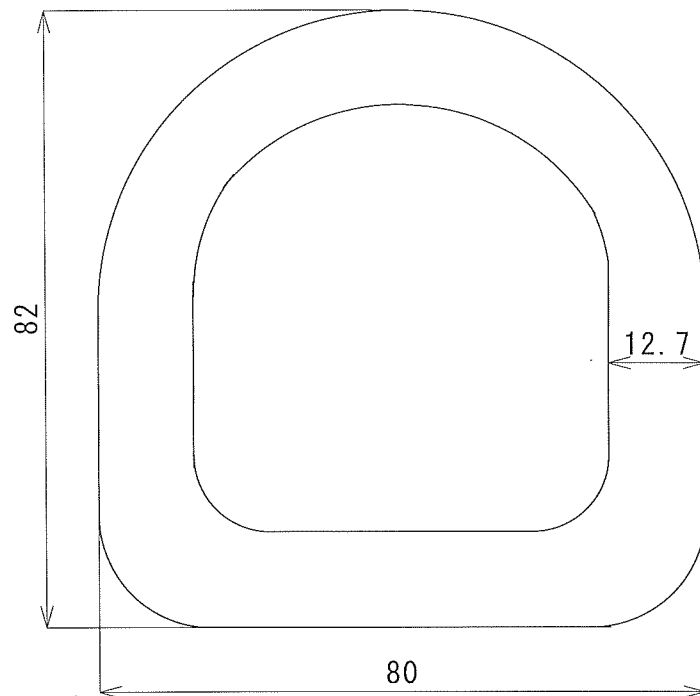

メッキ埋込D型リング リングのみ

1/2 L82W80 12.7φ 商品コード：A011180

メッキ埋込D型リング 押金のみ

1/2 L93W35H20P69 商品コード：A011190